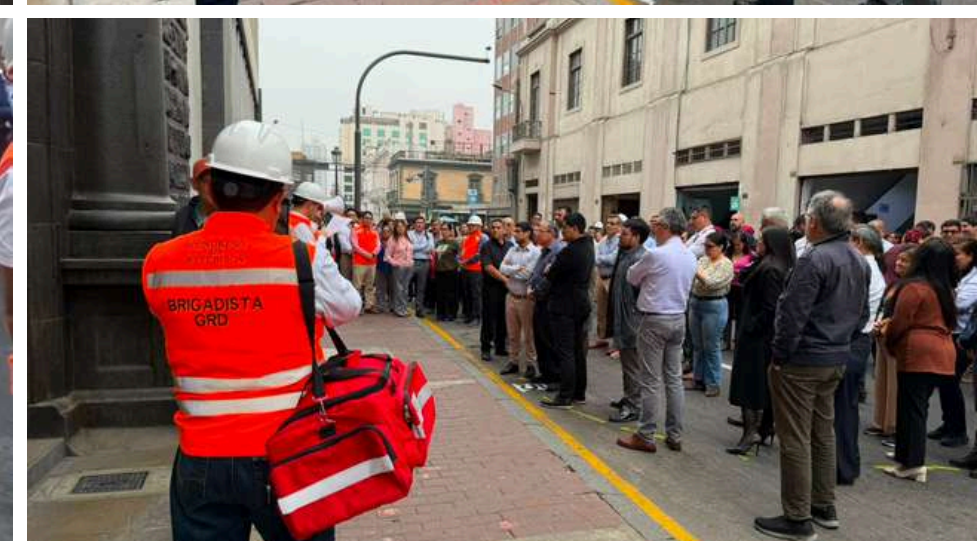

PRIMER SIMULACRO DE SISMO

VIERNES 29 DE MAYO DE 2026 - 10:00 A.M.

VIERNES 29 DE MAYO DE 2026 - 10:00 A.M.

PRIMER SIMULACRO DE SISMO

VIERNES 29 DE MAYO DE 2026 - 10:00 A.M.

PRIMER SIMULACRO DE SISMO

VIERNES 29 DE MAYO DE 2026 - 10:00 A.M.

PRIMER SIMULACRO DE SISMO

VIERNES 29 DE MAYO DE 2026 - 10:00 A.M.

PRIMER SIMULACRO DE SISMO

OFICINA DE GESTIÓN DEL RIESGO DE DESASTRES

**FIRMEZA
Y SEGURIDAD**