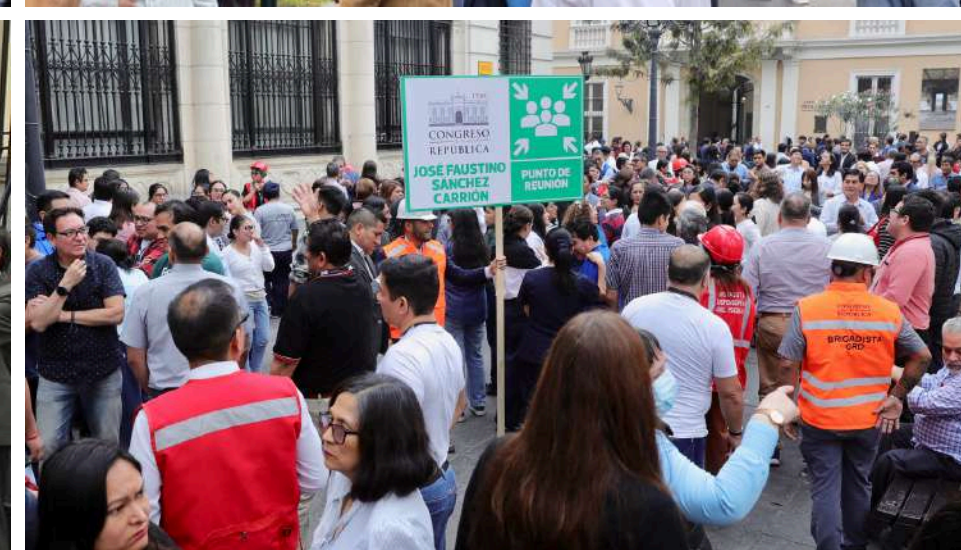

PRIMER SIMULACRO DE SISMO

VIERNES 29 DE MAYO DE 2026 - 10:00 A.M.

VIERNES 29 DE MAYO DE 2026 - 10:00 A.M.

PRIMER SIMULACRO DE SISMO

VIERNES 29 DE MAYO DE 2026 - 10:00 A.M.

PRIMER SIMULACRO DE SISMO

VIERNES 29 DE MAYO DE 2026 - 10:00 A.M.

PRIMER SIMULACRO DE SISMO

VIERNES 29 DE MAYO DE 2026 - 10:00 A.M.

PRIMER SIMULACRO DE SISMO

OFICINA DE GESTIÓN DEL RIESGO DE DESASTRES

**FIRMEZA
Y SEGURIDAD**