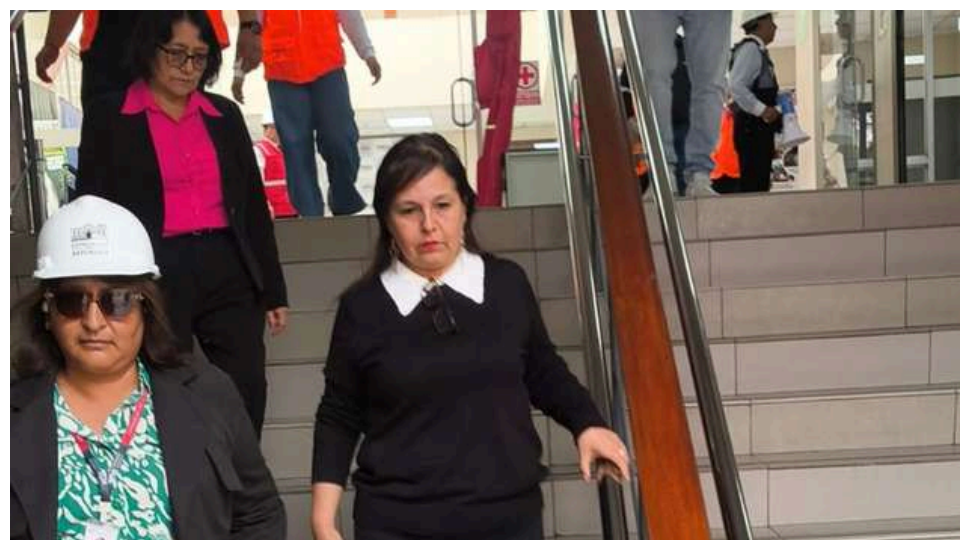

PRIMER SIMULACRO DE SISMO

VIERNES 29 DE MAYO DE 2026 - 10:00 A.M.

VIERNES 29 DE MAYO DE 2026 - 10:00 A.M.

PRIMER SIMULACRO DE SISMO

VIERNES 29 DE MAYO DE 2026 - 10:00 A.M.

PRIMER SIMULACRO DE SISMO

VIERNES 29 DE MAYO DE 2026 - 10:00 A.M.