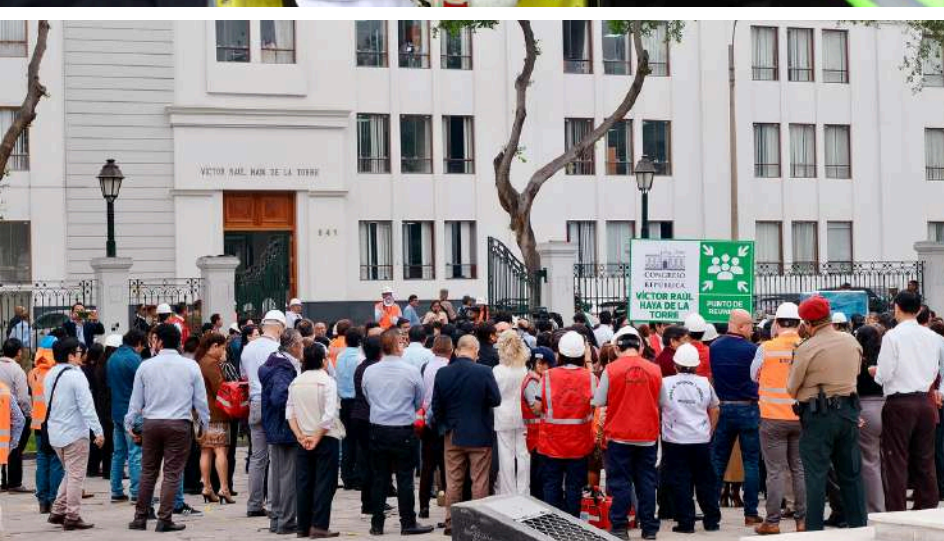

PRIMER SIMULACRO DE SISMO

VIERNES 29 DE MAYO DE 2026 - 10:00 A.M.

VIERNES 29 DE MAYO DE 2026 - 10:00 A.M.

PRIMER SIMULACRO DE SISMO

VIERNES 29 DE MAYO DE 2026 - 10:00 A.M.

PRIMER SIMULACRO DE SISMO

VIERNES 29 DE MAYO DE 2026 - 10:00 A.M.

PRIMER SIMULACRO DE SISMO

VIERNES 29 DE MAYO DE 2026 - 10:00 A.M.

PRIMER SIMULACRO DE SISMO

OFICINA DE GESTIÓN DEL RIESGO DE DESASTRES

**FIRMEZA
Y SEGURIDAD**