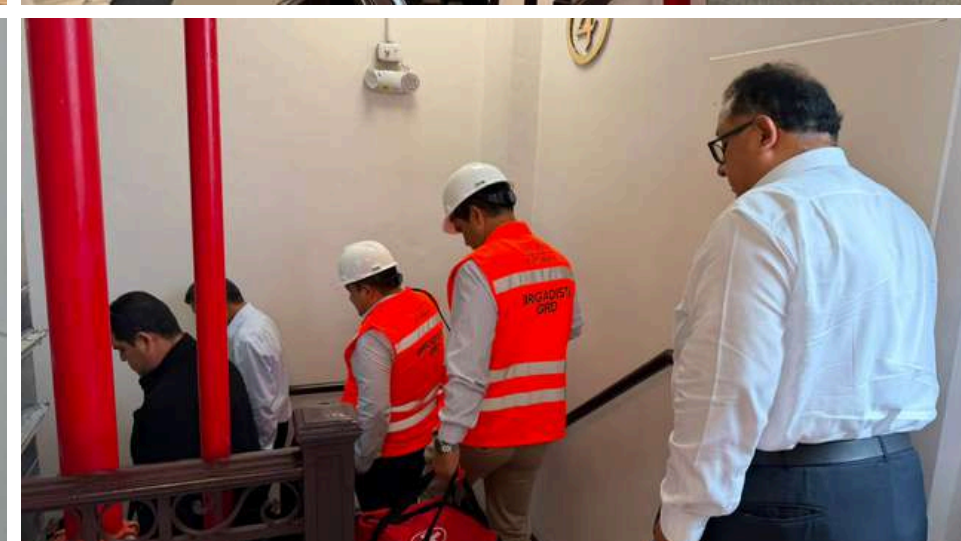

PRIMER SIMULACRO DE SISMO

VIERNES 29 DE MAYO DE 2026 - 10:00 A.M.

VIERNES 29 DE MAYO DE 2026 - 10:00 A.M.

PRIMER SIMULACRO DE SISMO

VIERNES 29 DE MAYO DE 2026 - 10:00 A.M.

PRIMER SIMULACRO DE SISMO

VIERNES 29 DE MAYO DE 2026 - 10:00 A.M.

PRIMER SIMULACRO DE SISMO

VIERNES 29 DE MAYO DE 2026 - 10:00 A.M.

PRIMER SIMULACRO DE SISMO

OFICINA DE GESTIÓN DEL RIESGO DE DESASTRES

**FIRMEZA
Y SEGURIDAD**