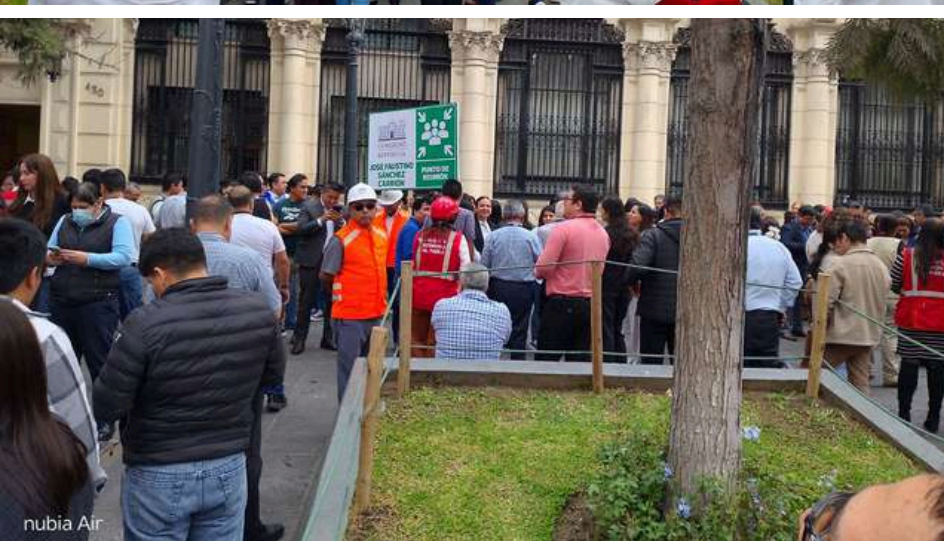

PRIMER SIMULACRO DE SISMO

VIERNES 29 DE MAYO DE 2026 - 10:00 A.M.

PRIMER SIMULACRO DE SISMO

OFICINA DE GESTIÓN DEL RIESGO DE DESASTRES

**FIRMEZA
Y SEGURIDAD**