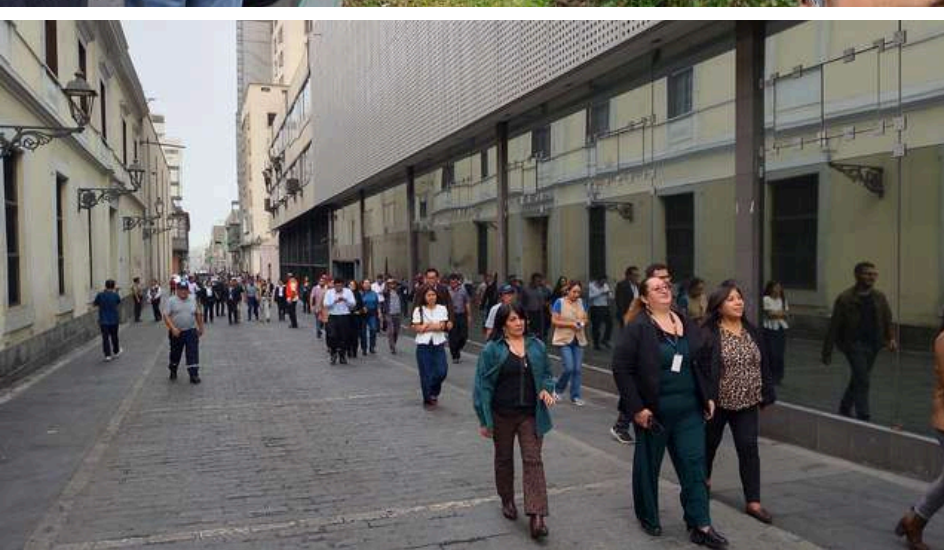

PRIMER SIMULACRO DE SISMO

VIERNES 29 DE MAYO DE 2026 - 10:00 A.M.

PRIMER SIMULACRO DE SISMO

OFICINA DE GESTIÓN DEL RIESGO DE DESASTRES

**FIRMEZA
Y SEGURIDAD**